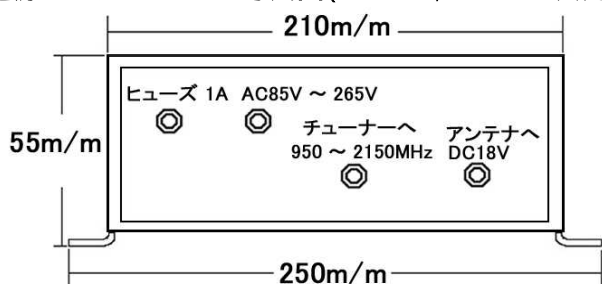

アンテナ寸法図

官庁船・外航船・内航船

アンテナ寸法図

内航船・小型船・レジャーボート

電源ユニット PSD-70 寸法図 (BSD-70、BSD-50 共用)

仕様 **BSD-70**

アンテナ 外觀	横 50cm × 縦 65cm
アンテナの重さ	18.0kg (取付架台含む)
反射板の直径	45cm
入力電源	AC85V ~ AC265V
受信周波数	Ku-Band (11.7 ~ 12.75 GHz)
アンテナの利得	33dB
制御範囲	71°
Roll & Pitch 範囲	0° ~ +85°
Roll & Pitch 速度	± 30°
回転速度	100° / 秒
作動温度	-25 ~ 55
保管温度	-40 ~ 85
保証	品質の保証期間 1年

仕様 **BSD-50**

アンテナ 外觀	横 42cm × 縦 40cm
アンテナの重さ	12.5kg (取付架台含む)
反射板の直径	32cm
入力電源	AC85V ~ AC265V
受信周波数	Ku-Band (11.7 ~ 12.75 GHz)
アンテナの利得	30dB
制御範囲	71°
Roll & Pitch 範囲	0° ~ +85°
Roll & Pitch 速度	± 30°
回転速度	100° / 秒
作動温度	-25 ~ 55
保管温度	-40 ~ 85
保証	品質の保証期間 1年