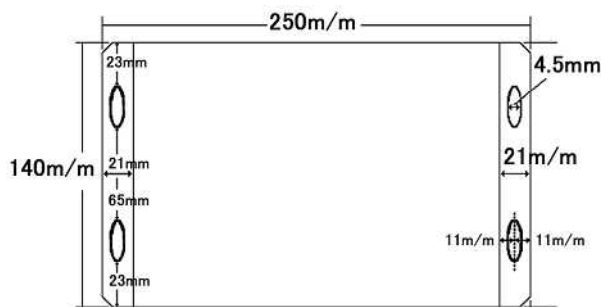

アンテナ寸法図

官庁船・外航船・内航船

アンテナ寸法図

内航船・小型船・レジャーボート

電源ユニット PSD-70 寸法図 (BSD-70、BSD-50 共用)

仕様 **BSD-70**

アンテナ 外觀	横 50cm × 縦 65cm
アンテナの重さ	18.0kg (取付架台含む)
反射板の直径	45cm
入力電源	AC85V ~ AC265V
受信周波数	Ku-Band (11.7 ~ 12.75 GHz)
アンテナの利得	33dB
制御範囲	71°
Roll & Pitch 範囲	0° ~ +85°
Roll & Pitch 速度	± 30°
回転速度	100° / 秒
作動温度	-25 ~ 55
保管温度	-40 ~ 85
保証	品質の保証期間 1年

仕様 **BSD-50**

アンテナ 外觀	横 42cm × 縦 40cm
アンテナの重さ	12.5kg (取付架台含む)
反射板の直径	32cm
入力電源	AC85V ~ AC265V
受信周波数	Ku-Band (11.7 ~ 12.75 GHz)
アンテナの利得	30dB
制御範囲	71°
Roll & Pitch 範囲	0° ~ +85°
Roll & Pitch 速度	± 30°
回転速度	100° / 秒
作動温度	-25 ~ 55
保管温度	-40 ~ 85
保証	品質の保証期間 1年