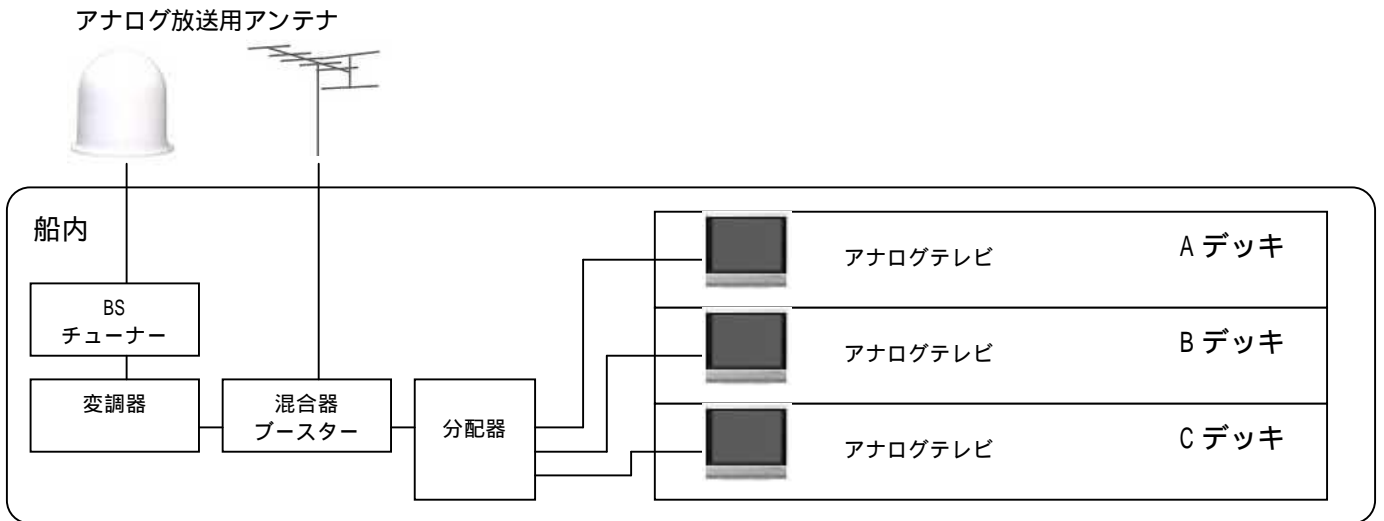

## 一般的なアナログ放送系統

「変調器からの放送が地域によって映像に雑音が入る、映らなくなる。」という話をよく聞きます。これは変調器で使っているチャンネルと地上テレビ放送のチャンネルが同じために起こっています。地上テレビ放送のチャンネルは地域によって異なるため、使用している変調器のチャンネルによってはこの港では良くてもあの港では映らないなどという現象が起きてしまいます。