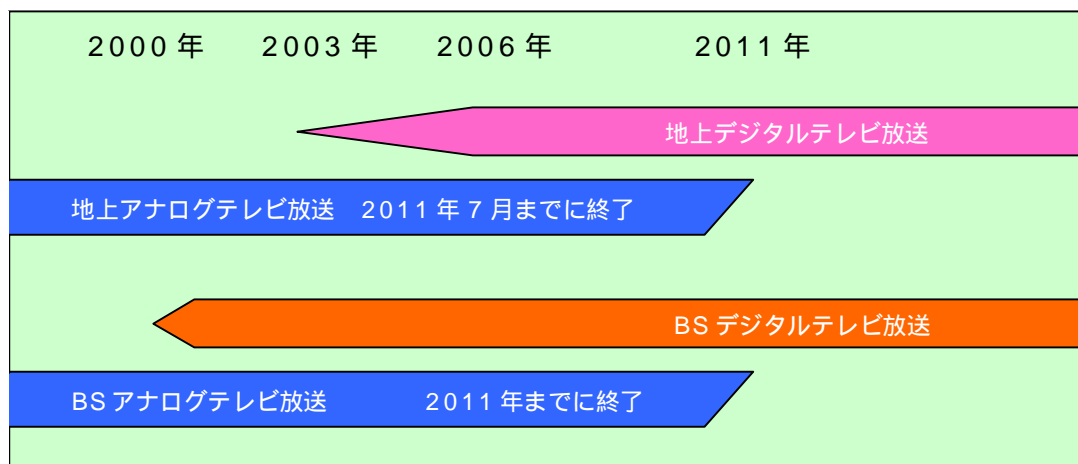

仕様

型名	受信チャンネル (ch)	出力	利得	寸法 (mm)	重量 (kg)	付属品
DIGITAL-70	13～62	75 (F型)	3～4dB 相当	W300×D300×H50	1.6	SUS アンテナ 取付金具一式

テレビ放送は、2011年以降アナログ放送からデジタル放送に移行します。

アナログ放送では、雑音や映像が2重に映るゴーストが起こりますが、デジタル放送では劣化やゴーストはなく、高品質な映像・音声がお楽しみいただけます。