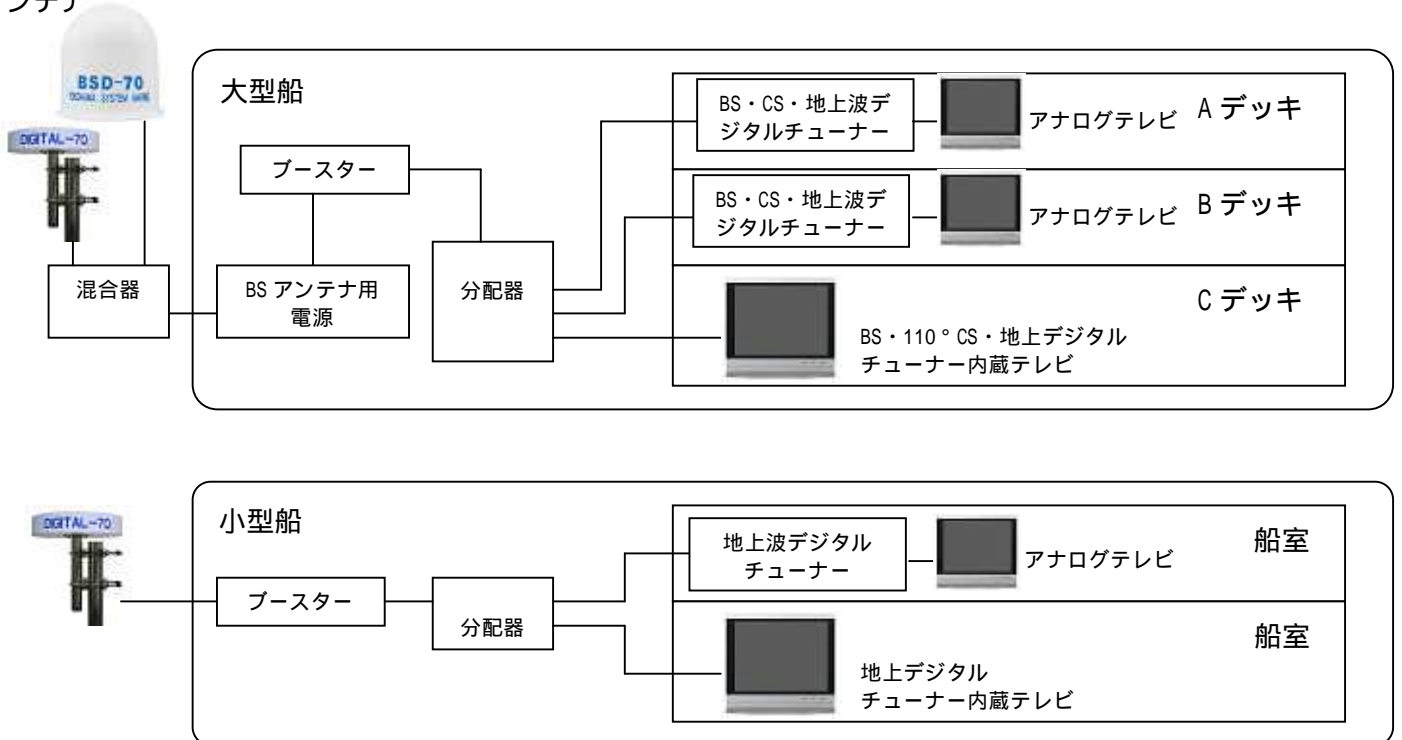

当社では、地上デジタルテレビ放送受信アンテナの他に船舶用自動追尾 BS デジタル・110度CS 受信アンテナ (BSD-50、BSD-70) も用意しておりますので、併せてご検討ください。

有限会社 横浜システムマリン

〒224-0037

横浜市都筑区茅ヶ崎南 3-4-9

TEL 045-949-2025

FAX 045-941-5074

## 一般的なアナログ放送系統

「変調器からの放送が地域によって映像に雑音が入る、映らなくなる。」という話をよく聞きます。これは変調器で使っているチャンネルと地上テレビ放送のチャンネルが同じために起こっています。地上テレビ放送のチャンネルは地域によって異なるため、使用している変調器のチャンネルによってはこの港では良くてもあの港では映らないなどという現象が起きてしまいます。

## デジタル放送に対応した系統

デジタル放送用  
アンテナ

わずらわしい変調器での操作が必要なく、各テレビの好きなチャンネルでデジタル放送のきれいな映像が楽しめます。